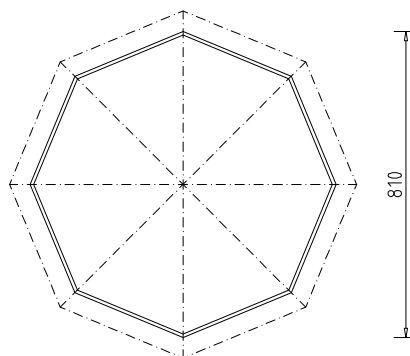

83040 Großer Pavillon,
Dach mit Bitumen-Dachschindeln

83050 Großer Pavillon,
Dach mit verzinktem Blech

Beschreibung: Pavillon komplett mit vorgefertigten Wandelementen, Dach-Elementen, Sitzbänken sowie Bodenverankerungen, Dacheindeckung nach Wahl, mit Bitumen-Dachschindeln oder mit verzinktem Blech.
Verankerungspunkte: 8 Stk.

83060 Achteck-Pavillon,
Dach mit Bitumen-Dachschindeln

83070 Achteck-Pavillon,
Dach mit verzinktem Blech

Beschreibung: Pavillon komplett mit vorgefertigten Wandelementen, Dach-Elementen, Sitzbänken sowie Bodenverankerungen, Dacheindeckung nach Wahl, mit Bitumen-Dachschindeln oder mit verzinktem Blech. Bodenkranz wird auf Streifenfundamente aufgedübelt.